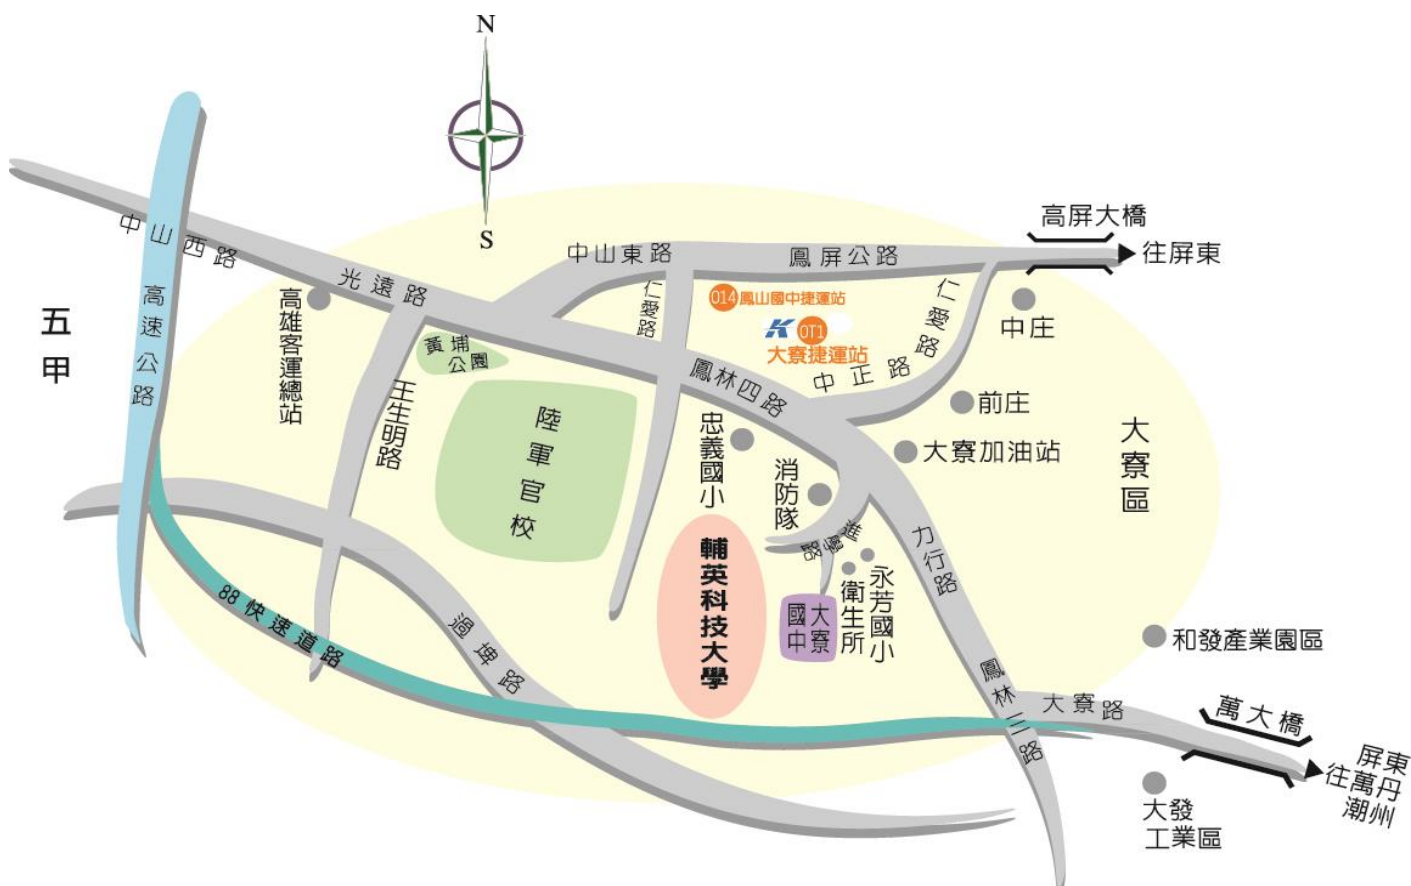

會場交通路線

活動地點：D棟 淑蓮護理大樓 (D棟 210藝術教室)

輔英科技大學校舍平面圖

本校地址：高雄市大寮區進學路151號

來去輔英 交通資訊

自行開車

- 台88線北上** ▶ 下大寮交流道→右轉鳳林三路→力行路→左轉進學路(大寮消防隊)→抵達
- 國道1號南下** ▶ 五甲系統交流道→轉88快速道路(東)→下大寮交流道→左轉鳳林三路→力行路→左轉進學路(大寮消防隊)→抵達
- 國道3號南下** ▶ 接國道10號(西→高雄端)→接鼎金系統交流道→轉國道1號(南)→循國道1號南下路線
- 國道3號北上** ▶ 竹田系統交流道→轉88快速道路(西)→循台88線北上路線

大眾運輸

- 高雄捷運橘線** ▶ 大寮站(OT1)二號出口→接駁公車(橘20)→抵達
- 高雄捷運紅線轉橘線** ▶ 美麗島站(O5/R10)→轉橘線(大寮方向)→循高雄捷運橘線路線
- 鳳山火車站** ▶ 步行曹公路→轉光遠路右轉直行→捷運橘線鳳山站(O12)→循高雄捷運橘線路線
- 高雄火車站** ▶ 捷運紅線高雄車站(R11)→循高雄捷運紅線轉橘線路線
- 高鐵左營站** ▶ 運紅線左營站(R16)→循高雄捷運紅線轉橘線路線
- 高雄客運** ▶ 8001、橘11(部分班次延駛入校)、8041路→輔英科大站下車→進學路步行10分鐘→抵達
(高雄客運路線與時間表，請至高雄客運網站查詢)

輔英科技大學校內停車位置圖

製表日期:109年08月10日

註：(1)符號之後號碼表示停車格位數 (2)除特殊公務車外，校內一律禁行機車與腳踏車。