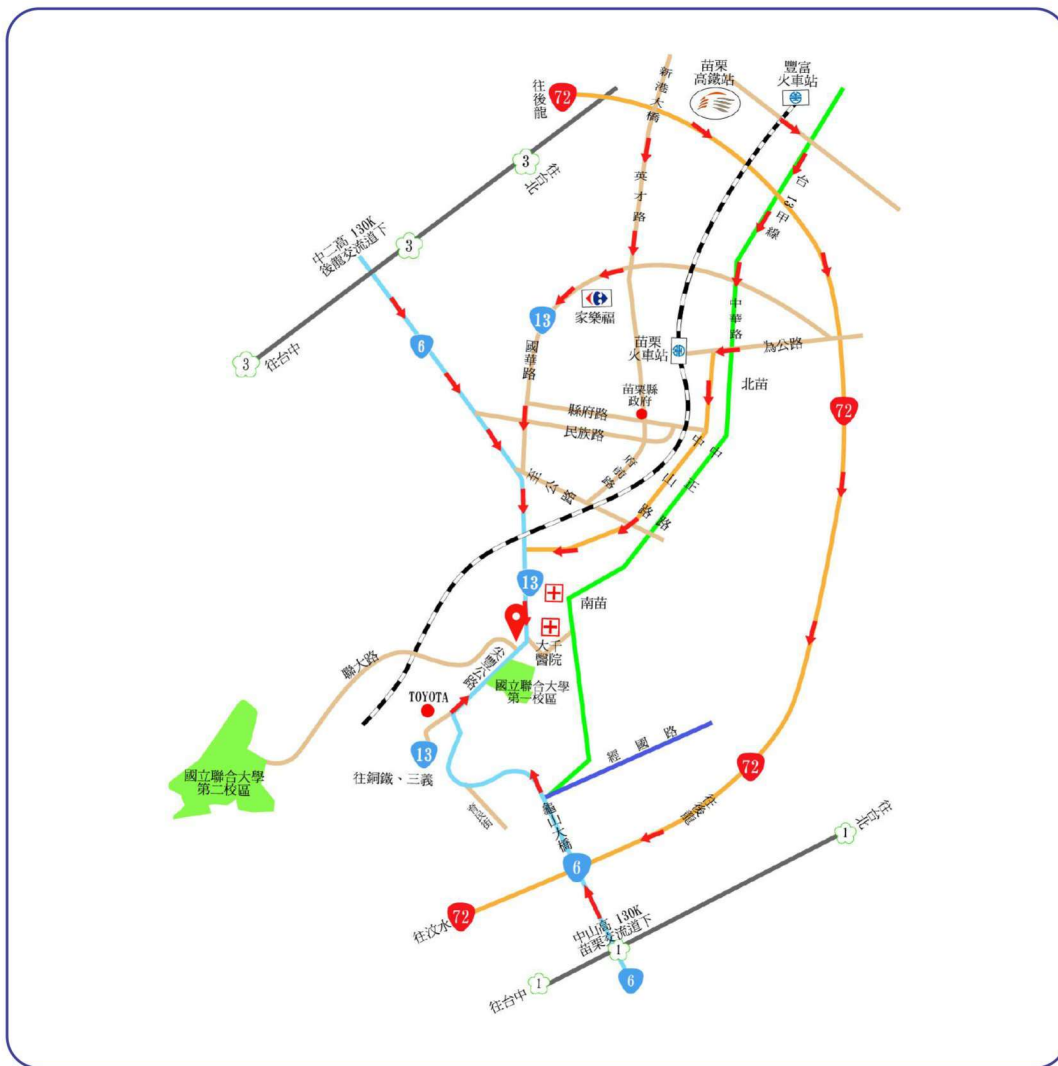

開車到聯大

- 國道一號：
苗栗交流道 (132KM) 下匝道→往苗栗方向 (台六線)→經過龜山橋直走→二坪山校區。
- 國道三號：
後龍交流道 (129KM) 下匝道→往苗栗方向 (台六線)→沿台六線直走→二坪山校區。

搭火車、高鐵(苗栗站)

- 新竹客運：
苗栗火車站或南苗站→5664 / 5658 「三義、銅鑼、新雞隆」→二坪山校區。
- 苗栗客運：
高鐵苗栗站、苗栗火車站或南苗站→5815 饒瓦(經五湖)→二坪山校區。
- 高鐵快捷公車：
高鐵苗栗站或苗栗火車站→往雪霸國家公園之101B號車→二坪山校區。